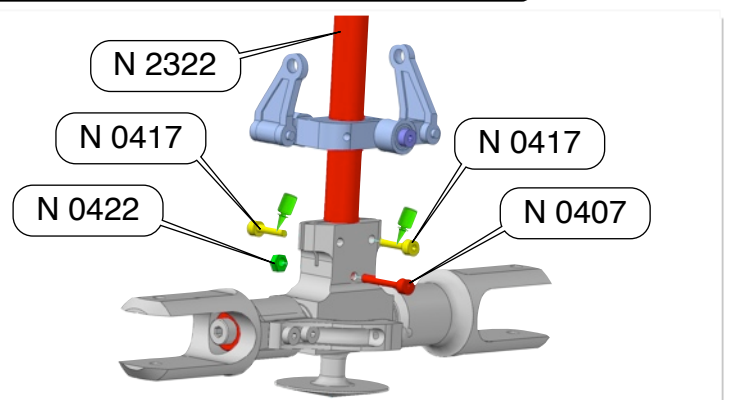

Zde zajistit pomocí Loctite / Use of Loctite to secure the connection

Zde zajistit pomocí vteřinového lepidla / Use of CA glue to secure the connection

v místě nařiznutí šroub nedotahujeme, dotáhneme jej až po přesném ustavení polohy cyklicky  
*en*

Správnou polohu cyklicky vůči rotorové hlavě je taková, že táhla jsou rovnoběžná s hl.hřídely a kuličky desky cyklicky a unašečů listů v jedné ose  
*en*