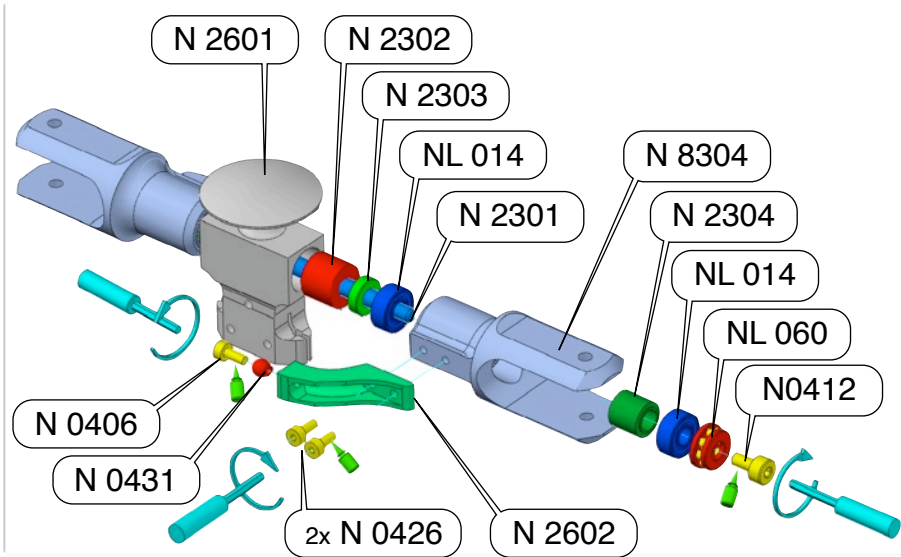

Zde zajistit pomocí Loctite / Use of Loctite to secure the connection

Zde zajistit pomocí vteřinového lepidla / Use of CA glue to secure the connection

v místě nařiznutí šroub nedotahujeme, dotáhneme jej až po přesném ustavení polohy cyklicky  
*en*

Správnou polohu cyklicky vůči rotorové hlavě je taková, že táhla jsou rovnoběžná s hl.hřídely a kuličky desky cyklicky a unašečů listů v jedné ose  
*en*