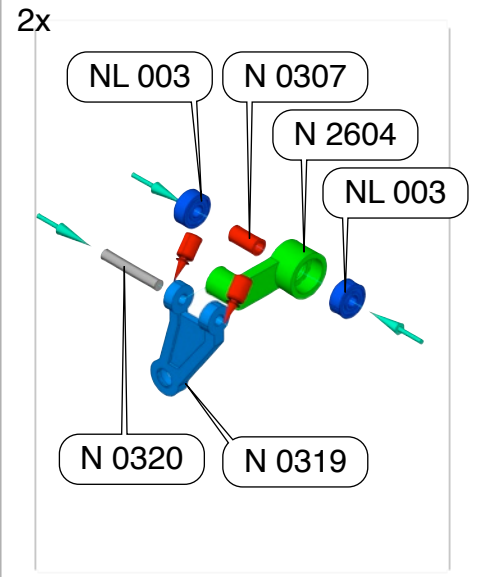

Zde zajistit pomocí Loctite / Use of Loctite to secure the connection

Zde zajistit pomocí vteřinového lepidla / Use of CA glue to secure the connection

v místě nařiznutí šroub nedotahujeme, dotáhneme jej až po přesném ustavení polohy cyklicky  
*en*

Správnou polohu cyklicky vůči rotorové hlavě je taková, že táhla jsou rovnoběžná s hl.hřídely a kuličky desky cyklicky a unašečů listů v jedné ose  
*en*